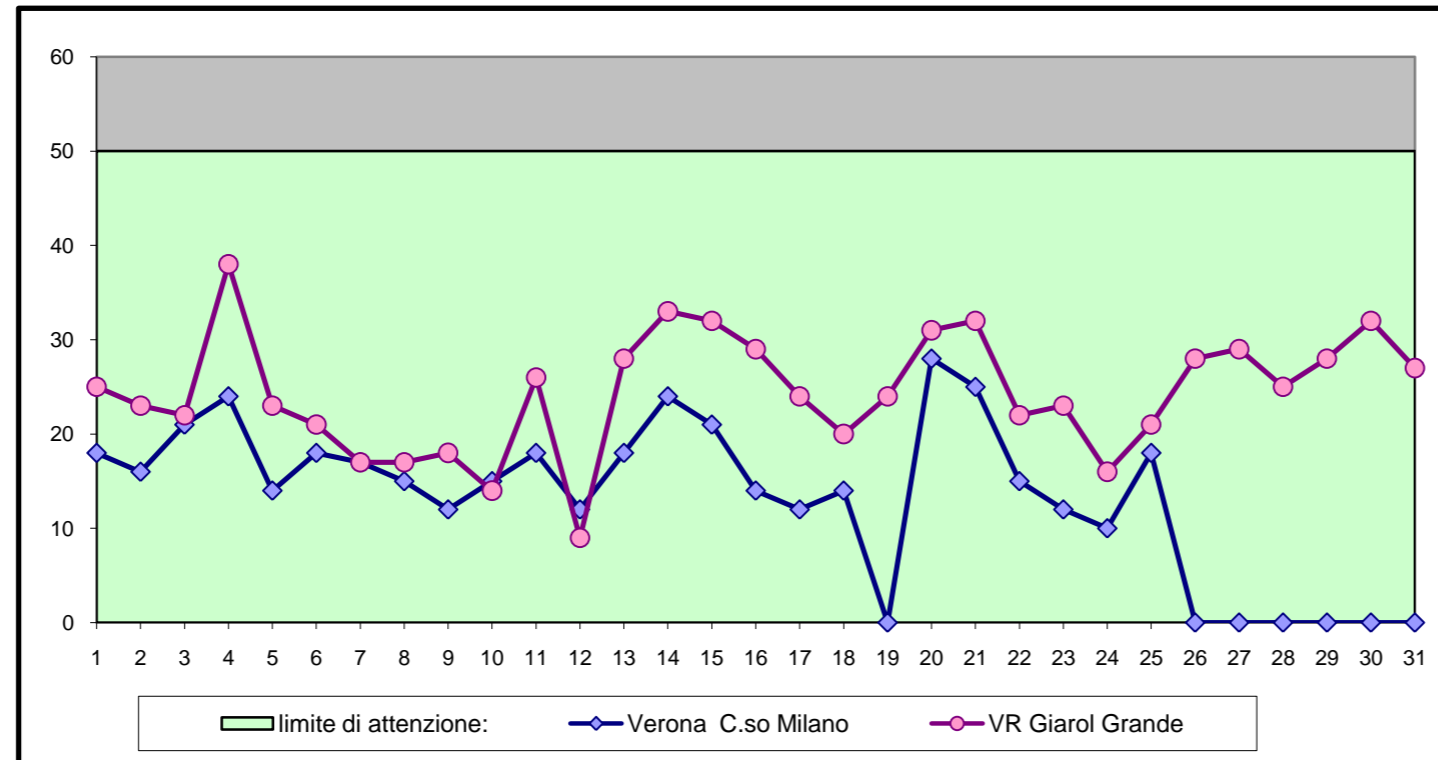

## MONITOR PM10 - LUGLIO 2018

**limite di attenzione:** 50  $\mu\text{g}/\text{Nm}^3$  da non superare più di 35 volte l'anno  
**numero di superamenti dall'inizio dell'anno:** 26

	Verona C.so Milano	VR Giarol Grande
1	18	25
2	16	23
3	21	22
4	24	38
5	14	23
6	18	21
7	17	17
8	15	17
9	12	18
10	15	14
11	18	26
12	12	9
13	18	28
14	24	33
15	21	32
16	14	29
17	12	24
18	14	20
19		24
20	28	31
21	25	32
22	15	22
23	12	23
24	10	16
25	18	21
26		28
27		29
28		25
29		28
30		32
31		27

**Fonte Dati:** Bollettino della qualità dell'aria / ARPAV - Dipartimento Provinciale di Verona

**Elaborazione:** Legambiente Verona

I dati, espressi in  $\mu\text{g}/\text{Nm}^3$ , sono la media su 24h

Casella vuota: Non Validato o Non Pervenuto ( 10 va letto "minore di 10" )