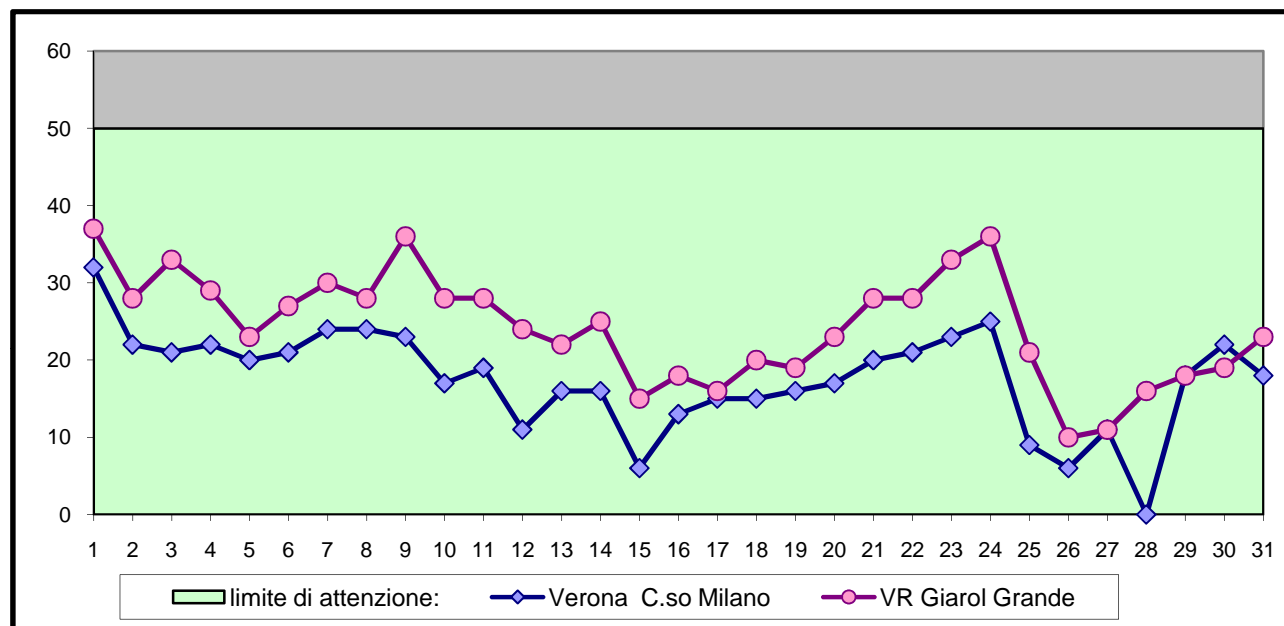

MONITOR PM10 - AGOSTO 2017

limite di attenzione: 50 microg/Nm³ da non superare più di **35** volte l'anno
 numero di superamenti dall'inizio dell'anno: **26**

	Verona C.so Milano	VR Giarol Grande
1	32	37
2	22	28
3	21	33
4	22	29
5	20	23
6	21	27
7	24	30
8	24	28
9	23	36
10	17	28
11	19	28
12	11	24
13	16	22
14	16	25
15	6	15
16	13	18
17	15	16
18	15	20
19	16	19
20	17	23
21	20	28
22	21	28
23	23	33
24	25	36
25	9	21
26	6	10
27	11	11
28		16
29	18	18
30	22	19
31	18	23

Fonte Dati: Bollettino della qualità dell'aria / ARPAV - Dipartimento Provinciale di Verona

Elaborazione: Legambiente Verona

I dati, espressi in microg/Nm³, sono la media su 24h

Casella vuota: Non Validato o Non Pervenuto

(4 va letto "minore di 4")