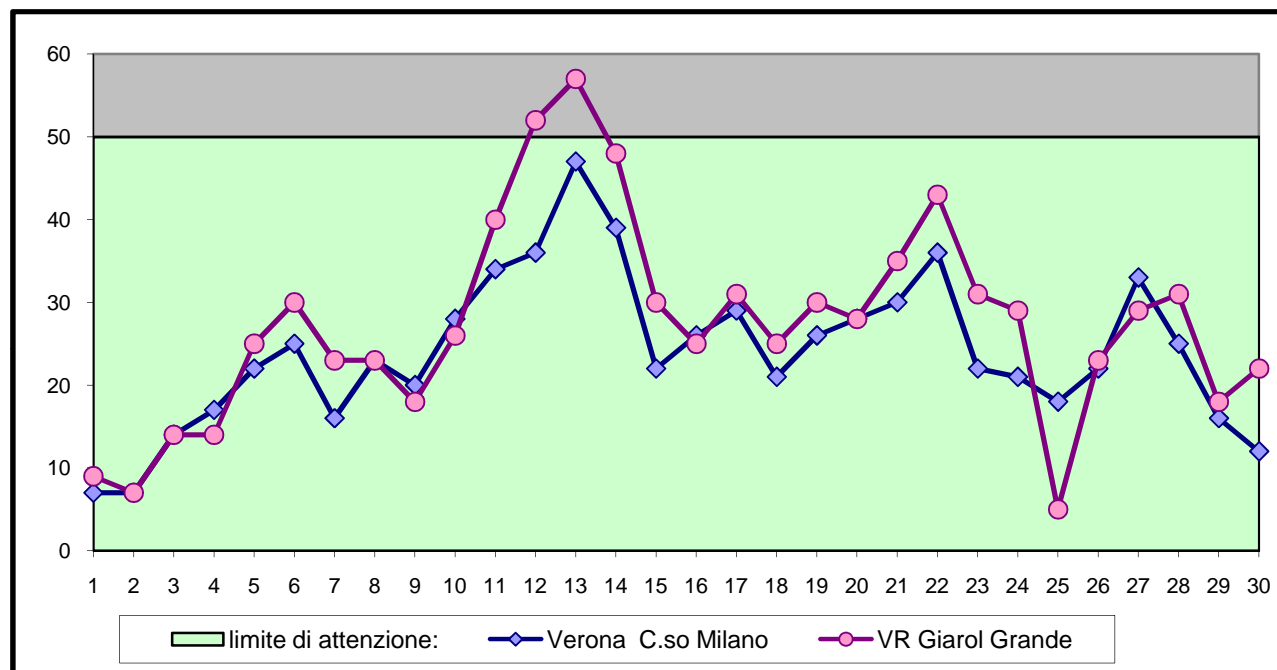

## MONITOR PM10 - SETTEMBRE 2018

limite di attenzione: 50 microg/Nm<sup>3</sup> da non superare più di 35 volte l'anno  
 numero di superamenti dall'inizio dell'anno: 28

	Verona C.so Milano	VR Giarol Grande
1	7	9
2	7	7
3	14	14
4	17	14
5	22	25
6	25	30
7	16	23
8	23	23
9	20	18
10	28	26
11	34	40
12	36	52
13	47	57
14	39	48
15	22	30
16	26	25
17	29	31
18	21	25
19	26	30
20	28	28
21	30	35
22	36	43
23	22	31
24	21	29
25	18	5
26	22	23
27	33	29
28	25	31
29	16	18
30	12	22
31		

Fonte Dati: Bollettino della qualità dell'aria / ARPAV - Dipartimento Provinciale di Verona

Elaborazione: Legambiente Verona

I dati, espressi in microg/Nm<sup>3</sup>, sono la media su 24h

Casella vuota: Non Validato o Non Pervenuto

(4 va letto "minore di 4" )