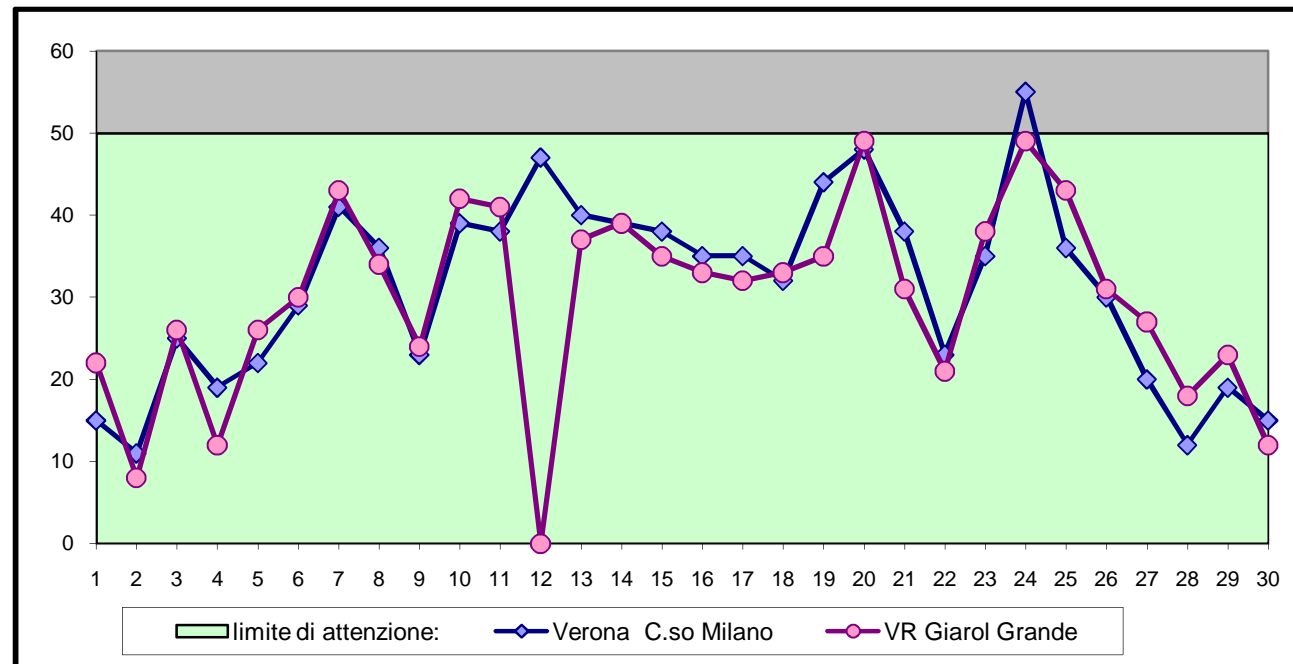

MONITOR PM10 - OTTOBRE 2018

limite di attenzione: 50 microg/Nm³ da non superare più di **35** volte l'anno
 numero di superamenti dall'inizio dell'anno: **29**

	Verona C.so Milano	VR Giarol Grande
1	15	22
2	11	8
3	25	26
4	19	12
5	22	26
6	29	30
7	41	43
8	36	34
9	23	24
10	39	42
11	38	41
12	47	
13	40	37
14	39	39
15	38	35
16	35	33
17	35	32
18	32	33
19	44	35
20	48	49
21	38	31
22	23	21
23	35	38
24	55	49
25	36	43
26	30	31
27	20	27
28	12	18
29	19	23
30	15	12
31	18	12

Fonte Dati: Bollettino della qualità dell'aria / ARPAV - Dipartimento Provinciale di Verona

Elaborazione: Legambiente Verona

I dati, espressi in microg/Nm³, sono la media su 24h

Casella vuota: Non Validato o Non Pervenuto (4 va letto "minore di 4")