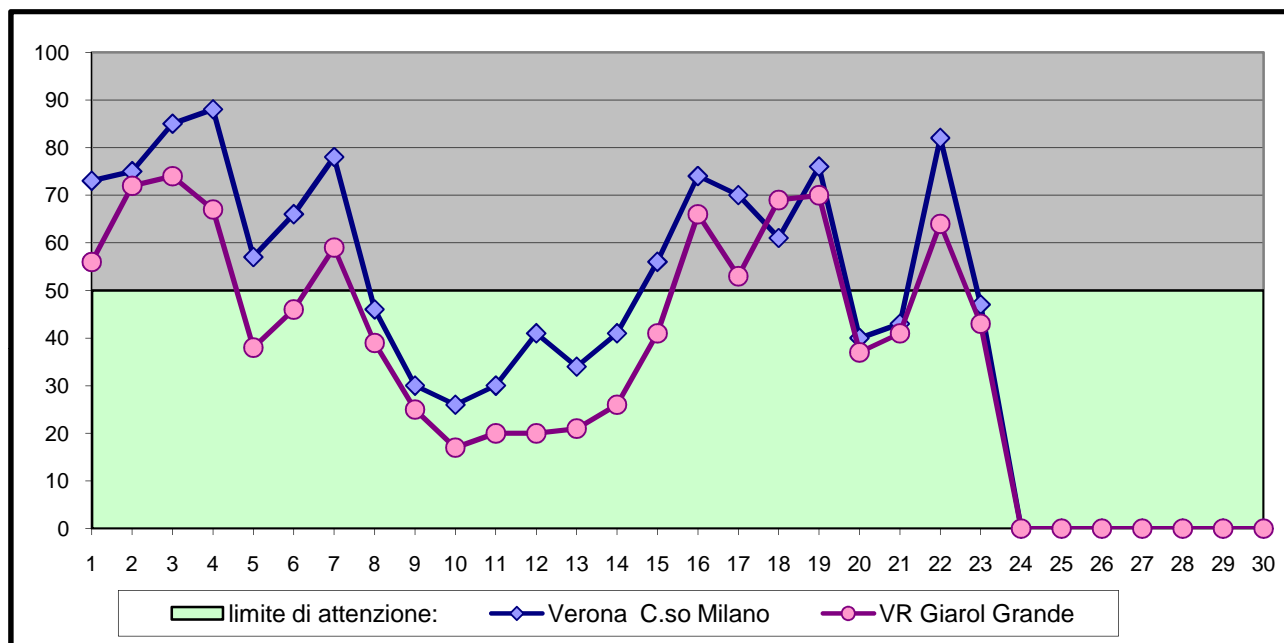

MONITOR PM10 - DICEMBRE 2018

limite di attenzione: 50 microg/Nm³ da non superare più di 35 volte l'anno
 numero di superamenti dall'inizio dell'anno: 46

	Verona C.so Milano	VR Giarol Grande
1	73	56
2	75	72
3	85	74
4	88	67
5	57	38
6	66	46
7	78	59
8	46	39
9	30	25
10	26	17
11	30	20
12	41	20
13	34	21
14	41	26
15	56	41
16	74	66
17	70	53
18	61	69
19	76	70
20	40	37
21	43	41
22	82	64
23	47	43
24		
25		
26		
27		
28		
29		
30		
31		

Fonte Dati: Bollettino della qualità dell'aria / ARPAV - Dipartimento Provinciale di Verona

Elaborazione: Legambiente Verona

I dati, espressi in microg/Nm³, sono la media su 24h

Casella vuota: Non Validato o Non Pervenuto (4 va letto "minore di 4")