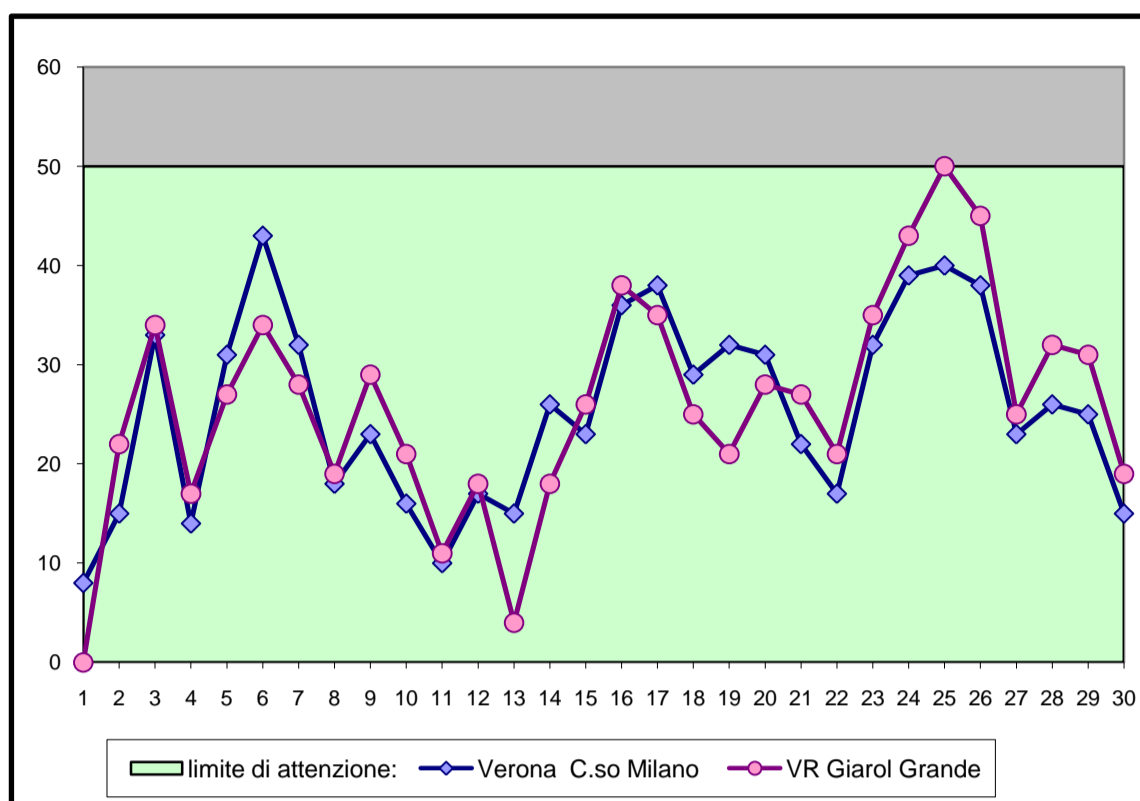

## MONITOR PM10 - APRILE 2018

**limite di attenzione: 50 microg/Nm<sup>3</sup> da non superare più di 35 volte l'anno**  
**numero di superamenti dall'inizio dell'anno: 26**

	Verona C.so Milano	VR Giarol Grande
1	8	<4
2	15	22
3	33	34
4	14	17
5	31	27
6	43	34
7	32	28
8	18	19
9	23	29
10	16	21
11	10	11
12	17	18
13	15	4
14	26	18
15	23	26
16	36	38
17	38	35
18	29	25
19	32	21
20	31	28
21	22	27
22	17	21
23	32	35
24	39	43
25	40	50
26	38	45
27	23	25
28	26	32
29	25	31
30	15	19
31		

**Fonte Dati: Bollettino della qualità dell'aria / ARPAV - Dipartimento Provinciale di Verona**

**Elaborazione: Legambiente Verona**

I dati, espressi in microg/Nm<sup>3</sup>, sono la media su 24h

Casella vuota: Non Validato o Non Pervenuto