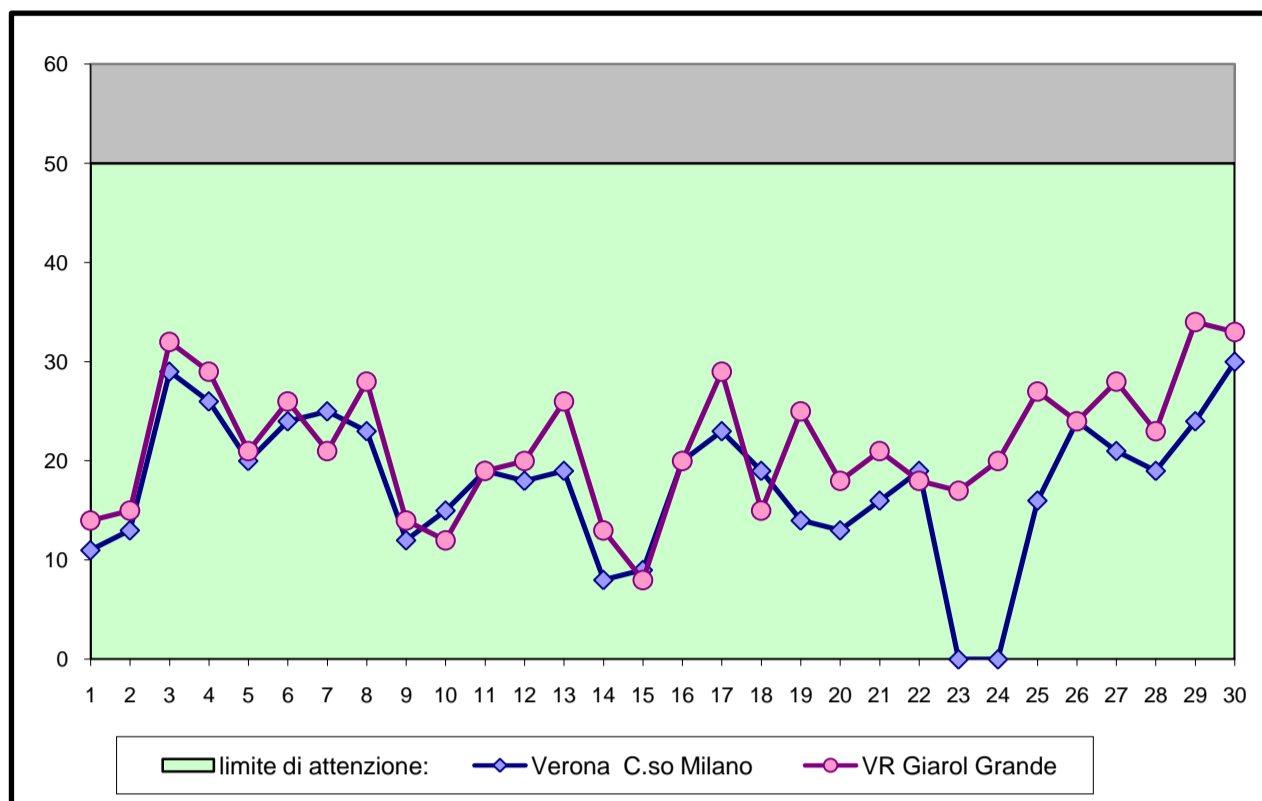

MONITOR PM10 - MAGGIO 2018

limite di attenzione: 50 microg/Nm³ da non superare più di **35** volte l'anno
numero di superamenti dall'inizio dell'anno: 26

	Verona C.so Milano	VR Giarol Grande
1	11	14
2	13	15
3	29	32
4	26	29
5	20	21
6	24	26
7	25	21
8	23	28
9	12	14
10	15	12
11	19	19
12	18	20
13	19	26
14	8	13
15	9	8
16	20	20
17	23	29
18	19	15
19	14	25
20	13	18
21	16	21
22	19	18
23		17
24		20
25	16	27
26	24	24
27	21	28
28	19	23
29	24	34
30	30	33
31		

Fonte Dati: Bollettino della qualità dell'aria / ARPAV - Dipartimento Provinciale di Verona

Elaborazione: Legambiente Verona

I dati, espressi in microg/Nm³, sono la media su 24h

Casella vuota: Non Validato o Non Pervenuto