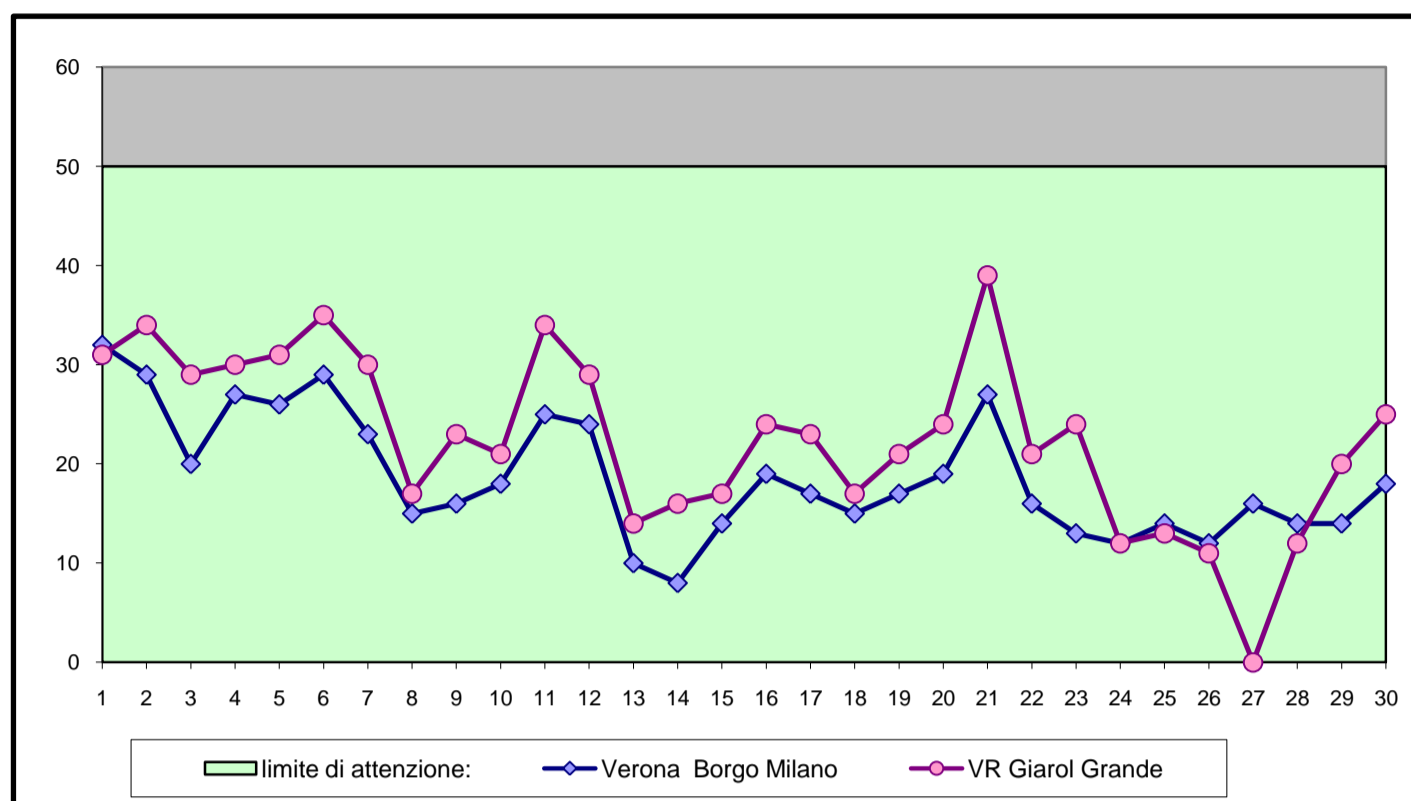

MONITOR PM10 - GIUGNO 2018

limite di attenzione: 50 microg/Nm³ da non superare più di **35** volte l'anno
 numero di superamenti dall'inizio dell'anno: **26**

	Verona Borgo Milano	VR Giarol Grande
1	32	31
2	29	34
3	20	29
4	27	30
5	26	31
6	29	35
7	23	30
8	15	17
9	16	23
10	18	21
11	25	34
12	24	29
13	10	14
14	8	16
15	14	17
16	19	24
17	17	23
18	15	17
19	17	21
20	19	24
21	27	39
22	16	21
23	13	24
24	12	12
25	14	13
26	12	11
27	16	
28	14	12
29	14	20
30	18	25
31		

Fonte Dati: Bollettino della qualità dell'aria / ARPAV - Dipartimento Provinciale di Verona

Elaborazione: Legambiente Verona

I dati, espressi in microg/Nm³, sono la media su 24h

Casella vuota: Non Validato o Non Pervenuto